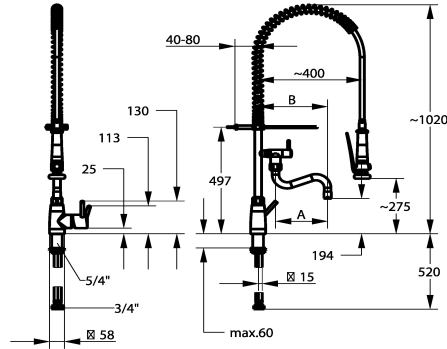

## KWC GASTRO E Hebelmischer - Grossküche

Modell-Linie: GASTRO E | 24.561.144.700FL  
Armaturen | Geschirrspülbrausen

### KWC-Nr.

**125567**  
edelstahl, A 200, B 270, flexible Anschlusschläuche

- \* Hebelmischer
- \* Tragfeder aus Edelstahl
- \* TouchProtect - Schutz vor Verbrennungen durch Zweischalenprinzip
- \* Eigensicher gegen Rückfließen und Querfluss
- \* Schwenkauslauf
- mit nachziehbarer Stopfbüchse
- Strahlregler-Mundstück
- \* Geschirrwashbrause
- absperrbare Siebbräuse mit Schließverzögerung
- mit Ventil-Wartungseinheit zur Reinigung und schwenkbarem Siebstrahl

- SprayClean - aktive Kalkbeseitigung und schnelle Siebreinigung
- SprayLock - arretierbarer Brausestrahl
- PowerClean - Siebstrahlmodus
- \* OptimalSpace - grosszügiger Wasch- / Arbeitsbereich
- \* KWC Steuerpatrone XL 46 - Hochleistung
- mit Keramikscheibentechnik
- Auslaufmenge und Temperatur stufenlos einstellbar
- Temperaturbegrenzung
- \* Flexible Anschlusschläuche 1/2" mit Übergang auf 3/4"
- \* Befestigung mit Gewindestützen 1 1/4"
- Tischbohrung ø42 mm

G
27 l/min (3 bar)
15 l/min (3 bar)
Thermostat
2
2
4-Large equipment
B 270
Edelstahl
yes
Hebelmischer
2
yes
A 200