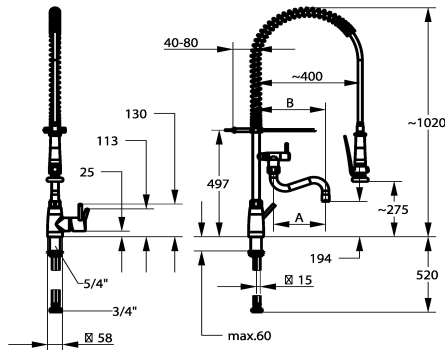

## KWC GASTRO E Hebelmischer - Grossküche

Modell-Linie: GASTRO E | 24.561.146.700FL  
Armaturen | Geschirrspülbrausen

### KWC-Nr.

**125568**  
edelstahl, A 300, B 370, flexible Anschlusschläuche

- \* Hebelmischer
- \* Tragfeder aus Edelstahl
- \* TouchProtect - Schutz vor Verbrennungen durch Zweischalenprinzip
- \* Eigensicher gegen Rückfließen und Querfluss
- \* Schwenkauslauf
- mit nachziehbarer Stopfbüchse
- Strahlregler-Mundstück
- \* Geschirrwashbrause
- absperrbare Siebbrause mit Schließverzögerung
- mit Ventil-Wartungseinheit zur Reinigung und schwenkbarem Siebstrahl

- SprayClean - aktive Kalkbeseitigung und schnelle Siebreinigung
  - SprayLock - arretierbarer Brausestrahl
  - PowerClean - Siebstrahlmodus
  - \* OptimalSpace - grosszügiger Wasch- / Arbeitsbereich
  - \* KWC Steuerpatrone XL 46 - Hochleistung
  - mit Keramikscheibentechnik
  - Auslaufmenge und Temperatur stufenlos einstellbar
  - Temperaturbegrenzung
  - \* Flexible Anschlusschläuche 1/2" mit Übergang auf 3/4"
  - \* Befestigung mit Gewindestutzen 1 1/4"
- Tischbohrung ø42 mm

### Technische Daten

Auslaufmenge	27 l/min (3 bar)
Brause: Auslaufmenge	15 l/min (3 bar)
Anschluss	Flexible Anschlusschläuche
Auslauf	schwenkbar
Bedienung	2
Küchenbrause	G 3/8"1
Ausladung B	B 370
Farbcode	Edelstahl
Installationsart	yes
Armaturtyp	ohne Raccords 1
Armaturengeräuschgruppe	2
Brausenabgang: Armaturengeräuschgruppe	yes
Ausladung A	A 300